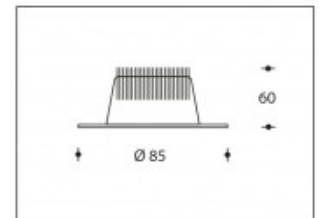

**3000K 1-10V Dimmable 1 Vigo 10W 800lm CRI >85****SHARP**

<b>Artikelnummer</b>	111900V
<b>Farbe</b>	Weiß
<b>Gesamtverbrauch (LED + Treiber)</b>	11,5W
<b>Licht Farbe</b>	3000K
<b>Lumen output</b>	800lm
<b>CRI</b>	>85
<b>Ausstrahlwinkel</b>	45°
<b>Deckenausschnitt</b>	74mm
<b>IP-waarde</b>	IP44