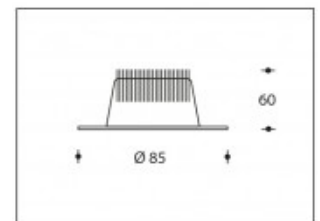

**3000K DALI Dimmable Vigo 10W 800lm CRI >85**

<b>Artikelnummer</b>	111900D
<b>Farbe</b>	Weiß
<b>Gesamtverbrauch (LED + Treiber)</b>	11,5W
<b>Licht Farbe</b>	3000K
<b>Lumen output</b>	800lm
<b>CRI</b>	>85
<b>Ausstrahlwinkel</b>	45°
<b>Deckenausschnitt</b>	74mm
<b>IP-waarde</b>	IP44

**SHARP**