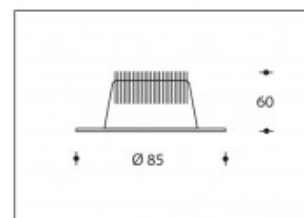

**3000K Vigo 10W 800lm CRI >85****SHARP**

<b>Artikelnummer</b>	111900
<b>Farbe</b>	Weiß
<b>Gesamtverbrauch (LED + Treiber)</b>	11,5W
<b>Licht Farbe</b>	3000K
<b>Lumen output</b>	800m
<b>CRI</b>	>85
<b>Ausstrahlwinkel</b>	45°
<b>Deckenausschnitt</b>	74mm
<b>IP-waarde</b>	IP44