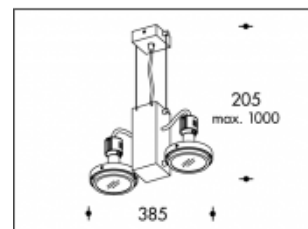

**3000K 2x35W CDM-T G12 Grau Viviana**

<b>Artikelnummer</b>	15412S93
<b>Farbe</b>	Grau
<b>Gesamtverbrauch</b>	78W
<b>Licht Farbe</b>	3000K
<b>Lumen output</b>	8000lm
<b>CRI</b>	>90
<b>Ausstrahlwinkel</b>	45°
<b>IP-waarde</b>	IP20