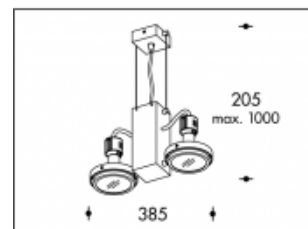

**3000K 2x70W CDM-T G12 Grau Viviana**

<b>Artikelnummer</b>	15412S93
<b>Farbe</b>	Grau
<b>Gesamtverbrauch</b>	150W
<b>Licht Farbe</b>	3000K
<b>Lumen output</b>	16000lm
<b>CRI</b>	>90
<b>Ausstrahlwinkel</b>	45°
<b>IP-waarde</b>	IP20