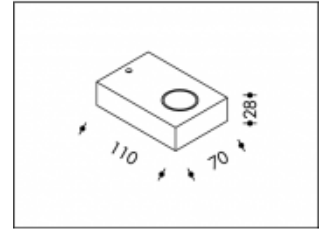

3000K Allegra 2x1W Grau

Artikelnummer	15358
Farbe	Grau
Gesamtverbrauch (LED + Treiber)	3W
Licht Farbe	3000K
Lumen output	-
CRI	>85
Ausstrahlwinkel	-
Deckenausschnitt	-
IP-waarde	IP20