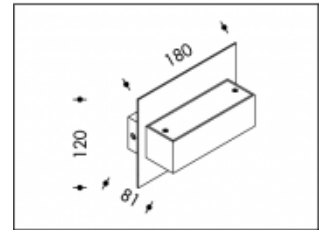

3000K Arabella 6W Grey

Artikelnummer	15360
Farbe	Grau
Gesamtverbrauch (LED + Treiber)	7W
Licht Farbe	3000K
Lumen output	-
CRI	>85
Ausstrahlwinkel	-
Deckenausschnitt	110x170mm
IP-waarde	IP20