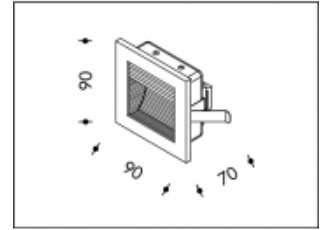

3000K Giovanna 1W Grau

| | |
|----------------------------------------|---------|
| Artikelnummer | 15321 |
| Farbe | Grau |
| Gesamtverbrauch (LED + Treiber) | 1,5W |
| Licht Farbe | 3000K |
| Lumen output | - |
| CRI | >85 |
| Ausstrahlwinkel | - |
| Deckenausschnitt | 80x80mm |
| IP-waarde | IP20 |