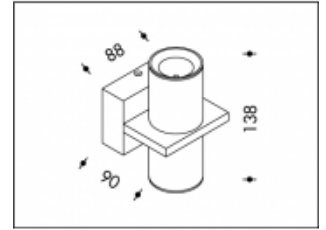

3000K Romilda 2x1W Grau

Artikelnummer	15344
Farbe	Grau
Gesamtverbrauch (LED + Treiber)	1,5W
Licht Farbe	3000K
Lumen output	-
CRI	>85
Ausstrahlwinkel	-
Deckenausschnitt	-
IP-waarde	IP20