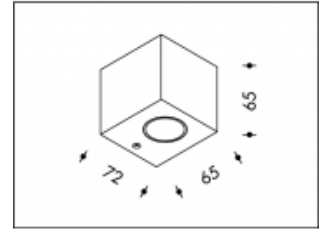

3000K Rosia 1W Grau

Artikelnummer	15353
Farbe	Grau
Gesamtverbrauch (LED + Treiber)	1,5W
Licht Farbe	3000K
Lumen output	-
CRI	>85
Ausstrahlwinkel	-
Deckenausschnitt	-
IP-waarde	IP20