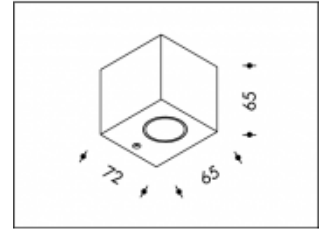

3000K Rosia 2x1W Grau

Artikelnummer	15355
Farbe	Grau
Gesamtverbrauch (LED + Treiber)	3W
Licht Farbe	3000K
Lumen output	-
CRI	>85
Ausstrahlwinkel	-
Deckenausschnitt	-
IP-waarde	IP20