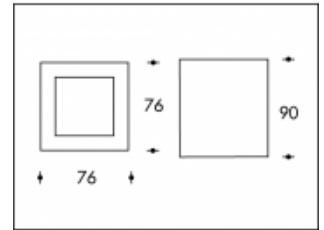

## Piccolo G9 Max60W Grau

<b>Artikelnummer</b>	103790
<b>Farbe</b>	Grau
<b>Gesamtverbrauch (LED + Treiber)</b>	Max. 60W
<b>Licht Farbe</b>	3000K
<b>Lumen output</b>	-
<b>CRI</b>	>85
<b>Ausstrahlwinkel</b>	-
<b>IP-waarde</b>	IP20