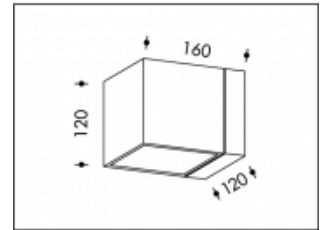

## Siena 35W CDM-TC Grau

<b>Artikelnummer</b>	15374
<b>Farbe</b>	Grau
<b>Gesamtverbrauch (LED + Treiber)</b>	39W
<b>Licht Farbe</b>	3000K-4000K
<b>Lumen output</b>	-
<b>CRI</b>	>85
<b>Ausstrahlwinkel</b>	-
<b>IP-waarde</b>	IP20