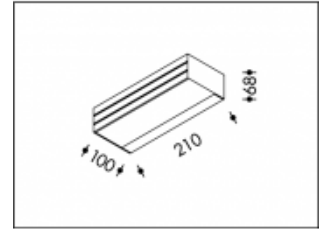

Sonia 1xPLC26W Grau

Artikelnummer	15402
Farbe	Grau
Gesamtverbrauch (LED + Treiber)	29W
Licht Farbe	3000K-4000K
Lumen output	-
CRI	>85
Ausstrahlwinkel	-
IP-waarde	IP20