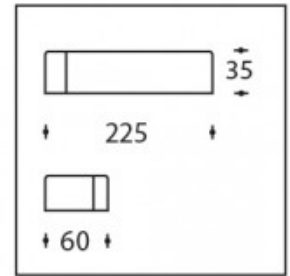

## 70W 24V VST LED Driver TCI

**Product number** 111641

**Volt** 24V

**Max Watt** 70W