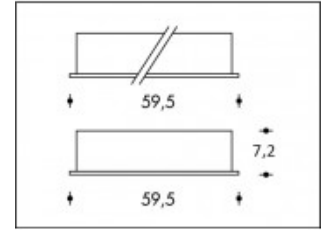

**3000K Burgos 56W High Flux LED 7640lm CRI >85****PHILIPS**

<b>Product number</b>	311270
<b>Color</b>	White
<b>Total Power consumption (LED + Driver)</b>	60W
<b>Type LED</b>	PHILIPS Fortimo High Flux Gen2
<b>Light color</b>	3000K
<b>Lumen output</b>	7640lm
<b>CRI</b>	>85
<b>Dimmable</b>	NO
<b>Cut-out</b>	60x60cm
<b>IP-rating</b>	IP20