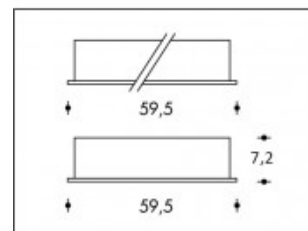

## 3000K Burgos 25W LED 4400lm CRI >85

**PHILIPS**

<b>Product number</b>	311261
<b>Color</b>	White
<b>Total Power consumption (LED + Driver)</b>	29W
<b>Type LED</b>	PHILIPS Fortimo LED Line Gen4
<b>Light color</b>	4000K
<b>Lumen output</b>	4400lm
<b>CRI</b>	>85
<b>Dimmable</b>	No
<b>Cut-out</b>	60x60cm
<b>IP-rating</b>	IP20