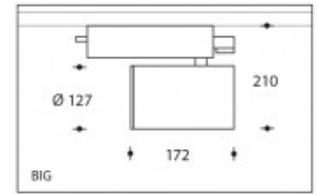

**Andria BIG 26W 4000K 3290lm Premium White CRI>90**

**PHILIPS**

<b>Product number</b>	103977
<b>Color</b>	Black
<b>Total Power consumption (LED + Driver)</b>	30W
<b>Type LED</b>	PHILIPS Fortimo SLM Gen6
<b>Light color</b>	4000K
<b>Lumen output</b>	3290lm (Max. 4360lm)
<b>CRI</b>	>90 Premium White
<b>Beam angle</b>	40°
<b>Alternative beam angle</b>	60° (art. nr. 103987) 20° (art. nr.103985)
<b>IP-rating</b>	IP44