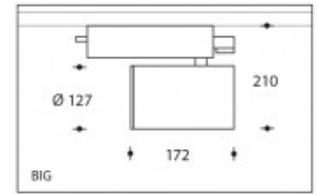

**3000K Andria BIG 26W 3040lm Premium White CRI>90**

**PHILIPS**

<b>Product number</b>	103974
<b>Color</b>	White
<b>Total Power consumption (LED + Driver)</b>	30W
<b>Type LED</b>	PHILIPS Fortimo SLM Gen6
<b>Light color</b>	3000K
<b>Lumen output</b>	3040lm (Max 4030lm)
<b>CRI</b>	>90 Premium White
<b>Beam angle</b>	40°
<b>Alternative beam angle</b>	60° (art. nr. 103987) 20° (art. nr.103985)
<b>IP-rating</b>	IP33