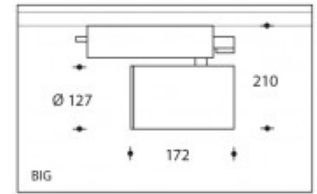

**3000K Crisp White Andria BIG 26W 2540lm CRI>90**

**PHILIPS**

<b>Product number</b>	103971
<b>Color</b>	White
<b>Total Power consumption (LED + Driver)</b>	30W
<b>Type LED</b>	PHILIPS Fortimo SLM Gen6
<b>Light color</b>	3000K
<b>Lumen output</b>	2540lm (Max 3380lm)
<b>CRI</b>	>90 Crisp White
<b>Beam angle</b>	40°
<b>Alternative beam angle</b>	60° (art. nr. 103987) 20° (art. nr.103985)
<b>IP-rating</b>	IP44