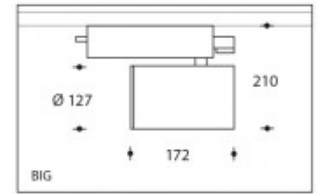

## 50W/930 CDM-TC White Andria Elite Philips

<b>Product number</b>	104021S93
<b>Color</b>	White
<b>Total Power consumption (LED + Driver)</b>	55W
<b>Light color</b>	3000K
<b>Lumen output</b>	5400lm
<b>CRI</b>	>90
<b>Beam angle</b>	45°
<b>IP-rating</b>	IP20