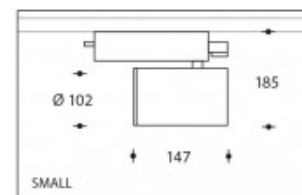

**4000K Andria SMALL 17W 2500lm Premium White CRI>90**

**PHILIPS**

<b>Product number</b>	103946
<b>Color</b>	Black
<b>Total Power consumption (LED + Driver)</b>	21W
<b>Type LED</b>	PHILIPS Fortimo SLM Gen7
<b>Light color</b>	4000K
<b>Lumen output</b>	2500lm (Max. 3200lm)
<b>CRI</b>	>90 Premium White
<b>Beam angle</b>	40°
<b>Alternative beam angle</b>	60° (art. nr. 103987) 20° (art. nr.103985)
<b>IP-rating</b>	IP44