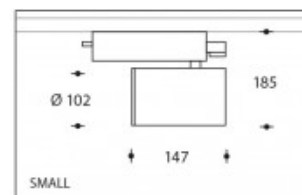

## 3000K Andria SMALL 17W 2750lm CRI>85

**PHILIPS**

<b>Product number</b>	103940
<b>Color</b>	White
<b>Total Power consumption (LED + Driver)</b>	21W
<b>Type LED</b>	PHILIPS Fortimo SLM Gen7
<b>Light color</b>	3000K
<b>Lumen output</b>	2750lm (Max. 3600lm)
<b>CRI</b>	>85
<b>Beam angle</b>	40°
<b>Alternative beam angle</b>	60° (art. nr. 103987) 20° (art. nr.103985)
<b>IP-rating</b>	IP44