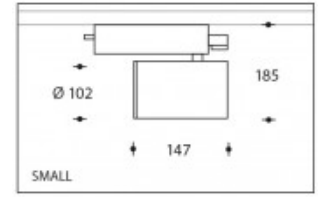

**4000K Andria SMALL 17W 2500lm Premium White CRI>90**

**PHILIPS**

<b>Product number</b>	103941
<b>Color</b>	White
<b>Total Power consumption (LED + Driver)</b>	21W
<b>Type LED</b>	PHILIPS Fortimo SLM Gen7
<b>Light color</b>	4000K
<b>Lumen output</b>	2500lm (Max. 3200lm)
<b>CRI</b>	>90 Premium White
<b>Beam angle</b>	40°
<b>Alternative beam angle</b>	60° (art. nr. 103987)
	20° (art. nr.103985)
<b>IP-rating</b>	IP44