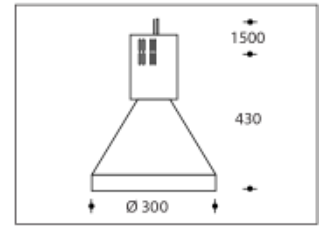

**3000K Angelo 26W 3950lm CRI>85****PHILIPS**

<b>Product number</b>	103931
<b>Color</b>	Black
<b>Total Power consumption (LED + Driver)</b>	30W
<b>Type LED</b>	PHILIPS Fortimo SLM Gen7
<b>Light color</b>	3000K
<b>Lumen output</b>	3950lm (Max 4400lm/ 33W)
<b>CRI</b>	>85
<b>Beam angle</b>	60°
<b>IP-rating</b>	IP20