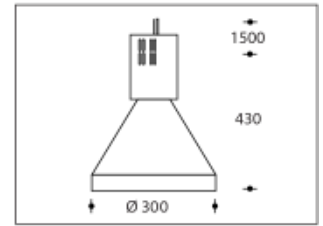

**4000K Angelo 26W 4100lm CRI>80****PHILIPS**

<b>Product number</b>	103933
<b>Color</b>	Black
<b>Total Power consumption (LED + Driver)</b>	30W
<b>Type LED</b>	PHILIPS Fortimo SLM Gen7
<b>Light color</b>	4000K
<b>Lumen output</b>	4100lm
<b>CRI</b>	>85
<b>Beam angle</b>	60°
<b>IP-rating</b>	IP20