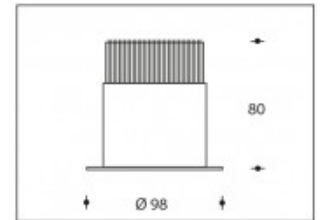

**2000-2800K Bilbao 10W 700lm CRI >85****SHARP**

<b>Product number</b>	111930T
<b>Color</b>	White
<b>Total Power consumption (LED + Driver)</b>	11,5W
<b>Light color</b>	2000-2800K
<b>Lumen output</b>	700lm
<b>CRI</b>	>85
<b>Beam angle</b>	45°
<b>Cut-out</b>	92mm
<b>IP-rating</b>	IP44