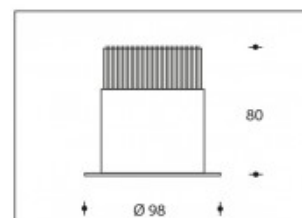

3000K Bilbao 10W 3000K 800lm CRI >85**SHARP**

Product number	111930
-----------------------	--------

Color	White
--------------	-------

Total Power consumption (LED + Driver)	11,5W
---	-------

Light color	3000K
--------------------	-------

Lumen output	800lm
---------------------	-------

CRI	>85
------------	-----

Beam angle	45°
-------------------	-----

Cut-out	92mm
----------------	------

IP-rating	IP44
------------------	------