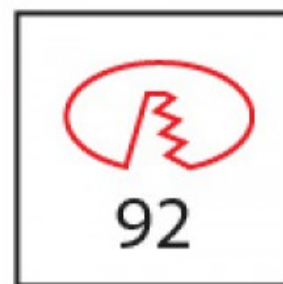

3000K Bilbao 10W 3000K 800lm CRI >85**SHARP**

Product number	111930
-----------------------	--------

Color	White
--------------	-------

Total Power consumption (LED + Driver)	11,5W
---	-------

Light color	3000K
--------------------	-------

Lumen output	800lm
---------------------	-------

CRI	>85
------------	-----

Beam angle	45°
-------------------	-----

Cut-out	92mm
----------------	------

IP-rating	IP44
------------------	------