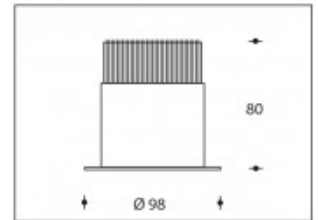

**3000K DALI DIMMABLE Bilbao 10W 3000K 800lm CRI >85****SHARP**

<b>Product number</b>	111930D
<b>Color</b>	White
<b>Total Power consumption (LED + Driver)</b>	11,5W
<b>Light color</b>	3000K
<b>Lumen output</b>	800lm
<b>CRI</b>	>85
<b>Beam angle</b>	45°
<b>Cut-out</b>	92mm
<b>IP-rating</b>	IP44