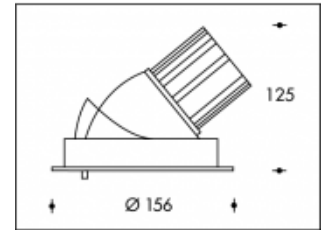

**3000K Boston 140 26W 3250lm Premium White CRI >90****PHILIPS**

<b>Product number</b>	113474
<b>Color</b>	White
<b>Power consumption LED</b>	30W
<b>Type LED</b>	PHILIPS Fortimo SLM Gen7
<b>Light color</b>	3000K
<b>Lumen output</b>	3250lm (Max 3700lm)
<b>CRI</b>	>90 Premium White
<b>Beam angle</b>	24°
<b>Cut-out</b>	140mm
<b>IP-rating</b>	IP44