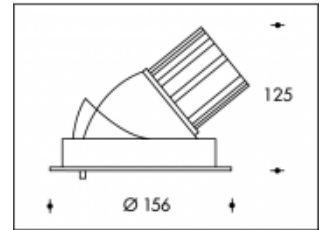

**3500K Boston 140 26W 3450lm Premium White CRI >90****PHILIPS**

<b>Product number</b>	113475
<b>Color</b>	White
<b>Power consumption LED</b>	30W
<b>Type LED</b>	PHILIPS Fortimo SLM Gen7
<b>Light color</b>	3500K
<b>Lumen output</b>	3450lm (Max 3800lm)
<b>CRI</b>	>90 Premium White
<b>Beam angle</b>	24°
<b>Cut-out</b>	140mm
<b>IP-rating</b>	IP44