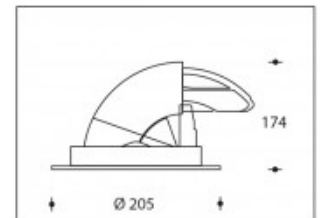

**3000K Boston 190 42W 6250lm CRI >85****PHILIPS**

<b>Product number</b>	111475
<b>Color</b>	Black
<b>Total Power consumption (LED + Driver)</b>	48W
<b>Type LED</b>	PHILIPS Fortimo SLM Gen7
<b>Light color</b>	3000K
<b>Lumen output</b>	6250lm (Max. 6550lm)
<b>CRI</b>	>85
<b>Beam angle</b>	24°
<b>Cut-out</b>	190mm
<b>IP-rating</b>	IP44