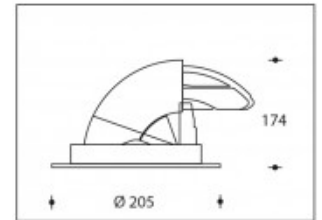

**3000K Boston 190 42W 5300lm Premium White CRI >90**

**PHILIPS**

<b>Product number</b>	111474
<b>Color</b>	White
<b>Total Power consumption (LED + Driver)</b>	48W
<b>Type LED</b>	PHILIPS Fortimo SLM Gen6
<b>Light color</b>	3000K
<b>Lumen output</b>	4920lm (Max. 5250lm)
<b>CRI</b>	>90 Premium White
<b>Beam angle</b>	24°
<b>Cut-out</b>	190mm
<b>IP-rating</b>	IP44