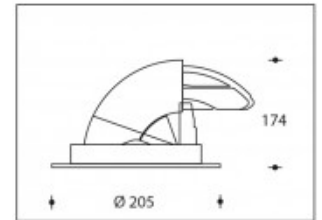

**4000K Boston 190 42W 525700lm70lm Premium White CRI >90****PHILIPS**

<b>Product number</b>	111472
<b>Color</b>	White
<b>Total Power consumption (LED + Driver)</b>	48W
<b>Type LED</b>	PHILIPS Fortimo SLM Gen7
<b>Light color</b>	4000K
<b>Lumen output</b>	5700lm (Max. 6000lm)
<b>CRI</b>	>90 Premium White
<b>Beam angle</b>	24°
<b>Cut-out</b>	190mm
<b>IP-rating</b>	IP44