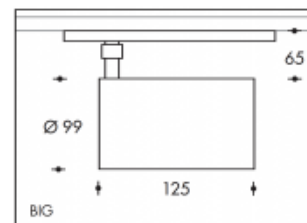

**2700K Brest 29W 3500lm CRI>90****PHILIPS**

<b>Product number</b>	303983
<b>Color</b>	Black
<b>Total Power consumption (LED + Driver)</b>	33W
<b>Type LED</b>	PHILIPS Fortimo SLM Gen7
<b>Light color</b>	2700K
<b>Lumen output</b>	3500lm
<b>CRI</b>	>90
<b>Beam angle</b>	24°
<b>IP-rating</b>	IP20