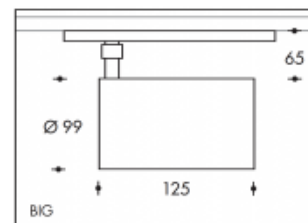

**3000K Brest 29W 3650lm Premium White CRI>90**

**PHILIPS**

<b>Product number</b>	303984
<b>Color</b>	Black
<b>Total Power consumption (LED + Driver)</b>	33W
<b>Type LED</b>	PHILIPS Fortimo SLM Gen7
<b>Light color</b>	3000K Premium White
<b>Lumen output</b>	3650lm
<b>CRI</b>	>90
<b>Beam angle</b>	24°
<b>IP-rating</b>	IP20