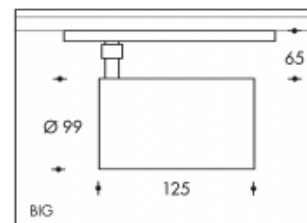

**3000K Brest 29W 4400lm CRI>85****PHILIPS**

<b>Product number</b>	303980
<b>Color</b>	Black
<b>Total Power consumption (LED + Driver)</b>	33W
<b>Type LED</b>	PHILIPS Fortimo SLM Gen7
<b>Light color</b>	3000K
<b>Lumen output</b>	4400lm
<b>CRI</b>	>85
<b>Beam angle</b>	24°
<b>IP-rating</b>	IP20