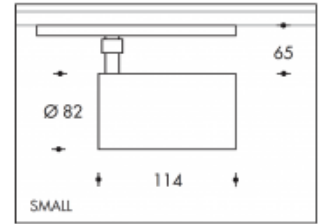

**4000K Brest 29W 3950lm Cool Premium White CRI>90****PHILIPS**

|   |                          |
|---|--------------------------|
| <b>Product number</b>                         | 303972                   |
| <b>Color</b>                                  | White                    |
| <b>Total Power consumption (LED + Driver)</b> | 33W                      |
| <b>Type LED</b>                               | PHILIPS Fortimo SLM Gen7 |
| <b>Light color</b>                            | 4000K Premium White      |
| <b>Lumen output</b>                           | 3950lm                   |
| <b>CRI</b>                                    | >90                      |
| <b>Beam angle</b>                             | 24°                      |
| <b>IP-rating</b>                              | IP20                     |