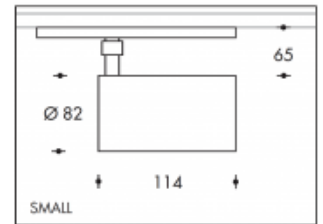

**3500K Brest 22W 3000lm Neutral Premium White CRI>90****PHILIPS**

<b>Product number</b>	303965
<b>Color</b>	Black
<b>Total Power consumption (LED + Driver)</b>	24W
<b>Type LED</b>	PHILIPS Fortimo SLM Gen7
<b>Light color</b>	3500K Premium White
<b>Lumen output</b>	3000lm
<b>CRI</b>	>90
<b>Beam angle</b>	24°
<b>IP-rating</b>	IP20