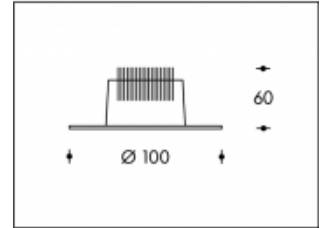

**3000K 1-10V DIMMABLE Calpe 10W 800lm CRI >85****SHARP**

<b>Product number</b>	111915V
<b>Color</b>	White
<b>Total Power consumption (LED + Driver)</b>	11,5W
<b>Light color</b>	3000K
<b>Lumen output</b>	800lm
<b>CRI</b>	>85
<b>Beam angle</b>	45°
<b>Cut-out</b>	85mm
<b>IP-rating</b>	IP44