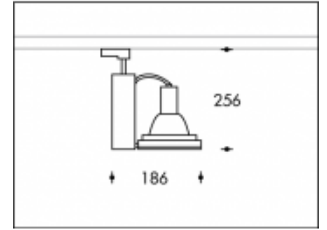

## 35W/830 CDM-TC Grey Genua Bulb of Philips

**PHILIPS**

<b>Product number</b>	103794S83
<b>Color</b>	Grey
<b>Total Power consumption (LED + Driver)</b>	39W
<b>Light color</b>	3000K
<b>Lumen output</b>	3300lm
<b>CRI</b>	>80
<b>Beam angle</b>	45°
<b>IP-rating</b>	IP20