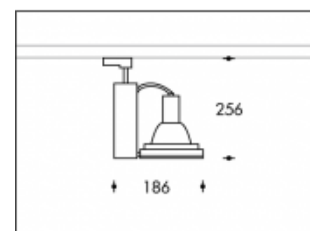

## 70W/930 CDM-TC Grey Genua Bulb of Philips

**PHILIPS**

<b>Product number</b>	103795S83
<b>Color</b>	Grey
<b>Total Power consumption (LED + Driver)</b>	74W
<b>Light color</b>	3000K
<b>Lumen output</b>	6500lm
<b>CRI</b>	>80
<b>Beam angle</b>	45°
<b>IP-rating</b>	IP20