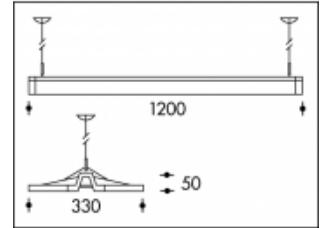

## 2x 28W/54W T5 Grey Guido

<b>Product number</b>	15610
<b>Color</b>	Grey
<b>Total Power consumption (LED + Driver)</b>	60W / 110W
<b>Light color</b>	3000-4000K
<b>Lumen output</b>	5200lm / 8900lm
<b>CRI</b>	>90
<b>Beam angle</b>	60°
<b>IP-rating</b>	IP20