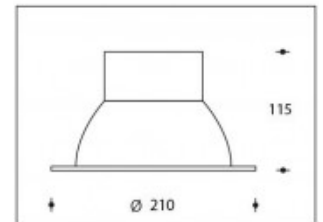

**3000K LINZ 18W 2000lm CRI >90****PHILIPS**

<b>Product number</b>	111782
<b>Color</b>	White
<b>Total Power consumption (LED + Driver)</b>	15W SLM Gen7
<b>Light color</b>	3000K
<b>Lumen output</b>	2000lm
<b>CRI</b>	>90
<b>Beam angle</b>	50°
<b>Cut-out</b>	195mm
<b>IP-rating</b>	IP20