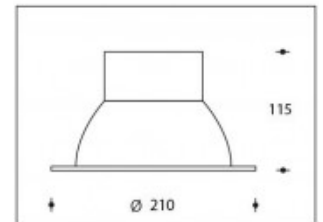

**4000K DALI LINZ 15W 2000lm CRI >90****PHILIPS**

<b>Product number</b>	111785D
<b>Color</b>	White
<b>Total Power consumption (LED + Driver)</b>	15W SLM Gen7
<b>Light color</b>	4000K
<b>Lumen output</b>	2000lm
<b>CRI</b>	>90
<b>Beam angle</b>	50°
<b>Cut-out</b>	195mm
<b>IP-rating</b>	IP20
<b>Dim System</b>	DALI