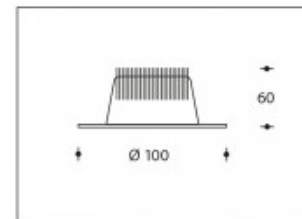

**2700K DALI DIMMABLE Madrid 10W 800lm CRI >85****SHARP**

<b>Product number</b>	111911D
<b>Color</b>	White
<b>Total Power consumption (LED + Driver)</b>	11,5W
<b>Light color</b>	2700K
<b>Lumen output</b>	750lm
<b>CRI</b>	>85
<b>Beam angle</b>	45°
<b>Cut-out</b>	85mm
<b>IP-rating</b>	IP44