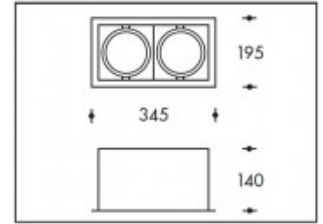

**3500K Miami Grey L2 2x26W 3450lm Neutral Premium White CRI >90**

**PHILIPS**

<b>Product number</b>	399693
<b>Color</b>	Grey
<b>Power consumption LED</b>	60W
<b>Type LED</b>	PHILIPS Fortimo SLM Gen7
<b>Light color</b>	3500K Neutral Premium White
<b>Lumen output</b>	2x3450lm (Max 3800lm)
<b>CRI</b>	>90
<b>Beam angle</b>	24°
<b>Cut-out</b>	315x160mm
<b>IP-rating</b>	IP20