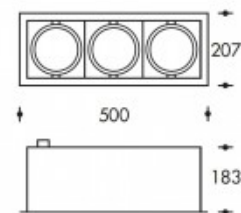

## 3000K Miami White L3 3x26W 3250lm Warm Premium White CRI >90

**PHILIPS**

<b>Product number</b>	399812
<b>Color</b>	White
<b>Power consumption LED</b>	90W
<b>Type LED</b>	PHILIPS Fortimo SLM Gen7
<b>Light color</b>	3000K Warm Premium White
<b>Lumen output</b>	3x3250lm (Max 3700lm)
<b>CRI</b>	>90
<b>Beam angle</b>	24°
<b>Cut-out</b>	465x160mm
<b>IP-rating</b>	IP20