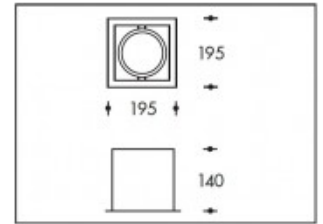

**2700K Miami Grey V1 26W 3150lm CRI >90****PHILIPS**

<b>Product number</b>	399680
<b>Color</b>	Grey
<b>Power consumption LED</b>	30W
<b>Type LED</b>	PHILIPS Fortimo SLM Gen7
<b>Light color</b>	3000K
<b>Lumen output</b>	3150lm (Max 3500lm)
<b>CRI</b>	>90
<b>Beam angle</b>	24°
<b>Cut-out</b>	170x170mm
<b>IP-rating</b>	IP20