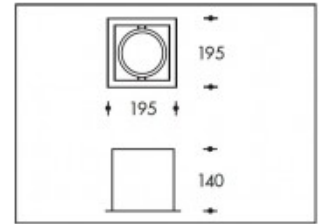

**4000K Miami Grey V1 26W 3550lm Premium White CRI >90****PHILIPS**

<b>Product number</b>	399684
<b>Color</b>	Grey
<b>Power consumption LED</b>	30W
<b>Type LED</b>	PHILIPS Fortimo SLM Gen7
<b>Light color</b>	4000K
<b>Lumen output</b>	3550lm (Max 4000lm)
<b>CRI</b>	>90 Premium White
<b>Beam angle</b>	24°
<b>Cut-out</b>	170x170mm
<b>IP-rating</b>	IP20